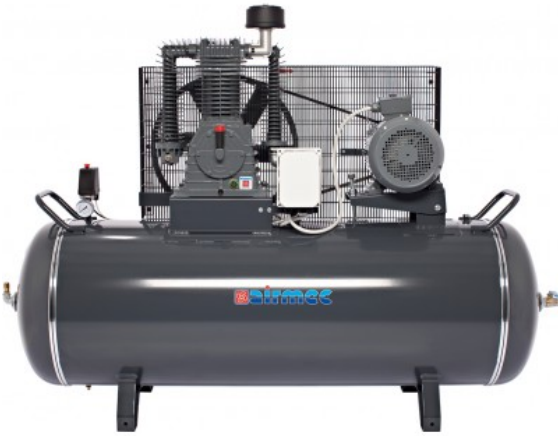

# CFT 507

## Stationaire oliegesmeerde zuigercompressor

Artikelnr. 563045072

CE

*Alle modellen zijn laagtoerig en produceren hierdoor een uitzonderlijk laag geluidsniveau. Toepassingen van deze compressoren zijn uiteenlopend. Met een airmec compressor koopt u uitsluitend kwaliteit.*

<b>Aanzuigvolume [l/min]</b>	1300 l/min
<b>Aanzuigvolume [m³/uur]</b>	78 m³/uur
<b>Ketelinhoud</b>	500 liter
<b>Maximale druk</b>	11 bar
<b>Werkdruk [bar]</b>	9 bar
<b>Motorvermogen [pk]</b>	10 pk
<b>Motorvermogen [kW]</b>	7,5 kW
<b>Toerental</b>	1000 tpm
<b>Geluidsniveau [dB(A)]</b>	81 dB(A)
<b>Voltage</b>	400 V
<b>Frequentie</b>	50 Hz
<b>Fase</b>	3 ~
<b>Stroomopname</b>	11,4 A
<b>Thermisch beveiligd</b>	Ja
<b>Smering</b>	Oliegesmeerd
<b>Cilinders</b>	2
<b>Electromotor Toerental</b>	3000 tpm
<b>Lengte [mm]</b>	2130 mm
<b>Breedte [mm]</b>	740 mm
<b>Hoogte [mm]</b>	1370 mm
<b>Gewicht</b>	235 kg