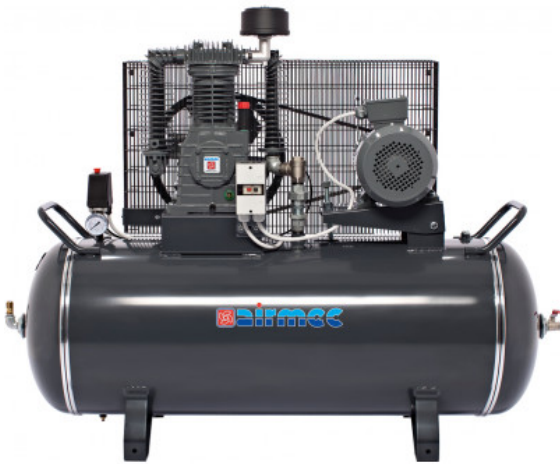

CFT 307

Stationaire oliegesmeerde zuigercompressor

Artikelnr. 563043072

Alle modellen zijn laagtoerig en produceren hierdoor een uitzonderlijk laag geluidsniveau. Toepassingen van deze compressoren zijn uiteenlopend. Met een airmec compressor koopt u uitsluitend kwaliteit.

Aanzuigvolume [l/min]	900 l/min
Aanzuigvolume [m³/uur]	54 m³/uur
Ketelinhoud	300 liter
Maximale druk	11 bar
Werkdruk [bar]	9 bar
Motorvermogen [pk]	7,5 pk
Motorvermogen [kW]	5,5 kW
Toerental	1000 tpm
Geluidsniveau [dB(A)]	76 dB(A)
Voltage	400 V
Frequentie	50 Hz
Fase	3 ~
Stroomopname	8,6 A
Thermisch beveiligd	Ja
Stekker	Geen
Smering	Oliegesmeerd
Cilinders	2
Aantal wielen	Geen
Vliegwiel Diameter	400 mm
V-snaar	B70
Electromotor Toerental	2850 tpm
Compressorpomptype	K 30
Lengte	1760 mm
Breedte [mm]	720 mm
Hoogte [mm]	1150 mm
Gewicht	170 kg